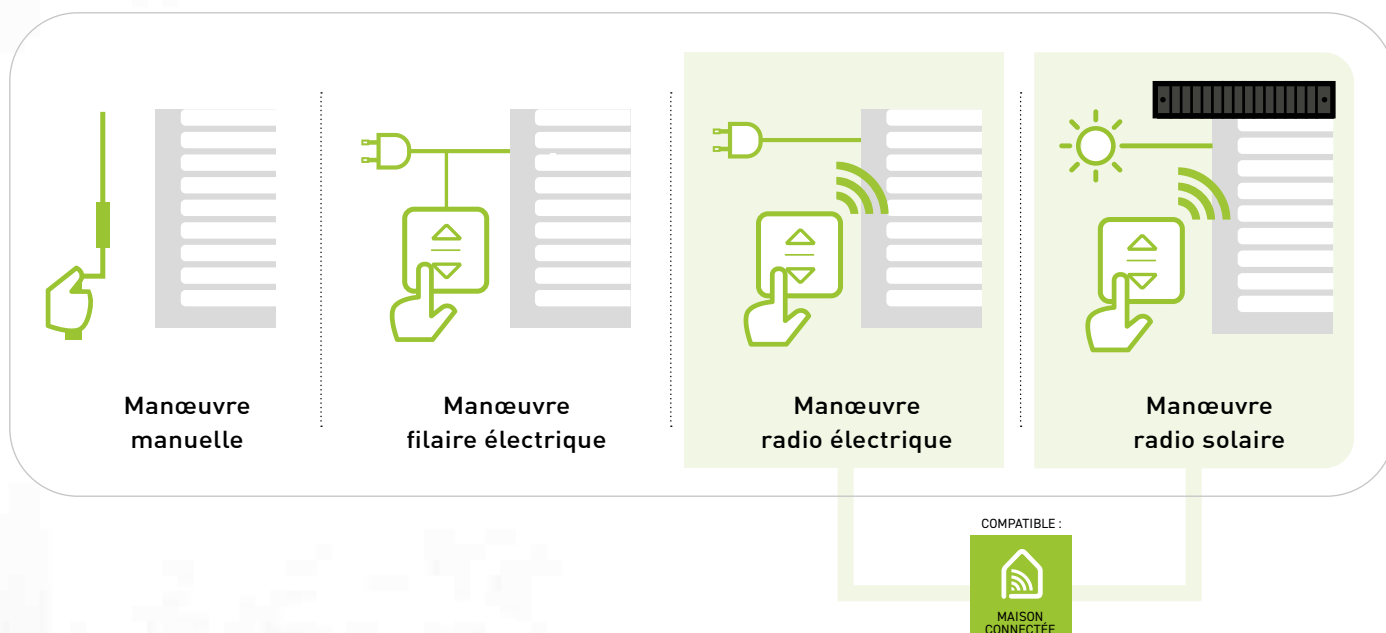

CHOISIR SA MANŒUVRE, LA CLÉ DU CONFORT

CHOISISSEZ LA MANŒUVRE ADAPTÉE À VOS BESOINS

LES AVANTAGES DES VOLETS CONNECTÉS

Grâce à l'installation d'une box domotique, d'une connexion internet et d'une application dédiée, vos volets s'inscrivent dans un écosystème intelligent. Ils pourront dialoguer avec un smartphone, une tablette, une enceinte connectée, des capteurs de température ou d'ensoleillement... Pour vous apporter toujours plus de confort et de sécurité en fonction de vos besoins.