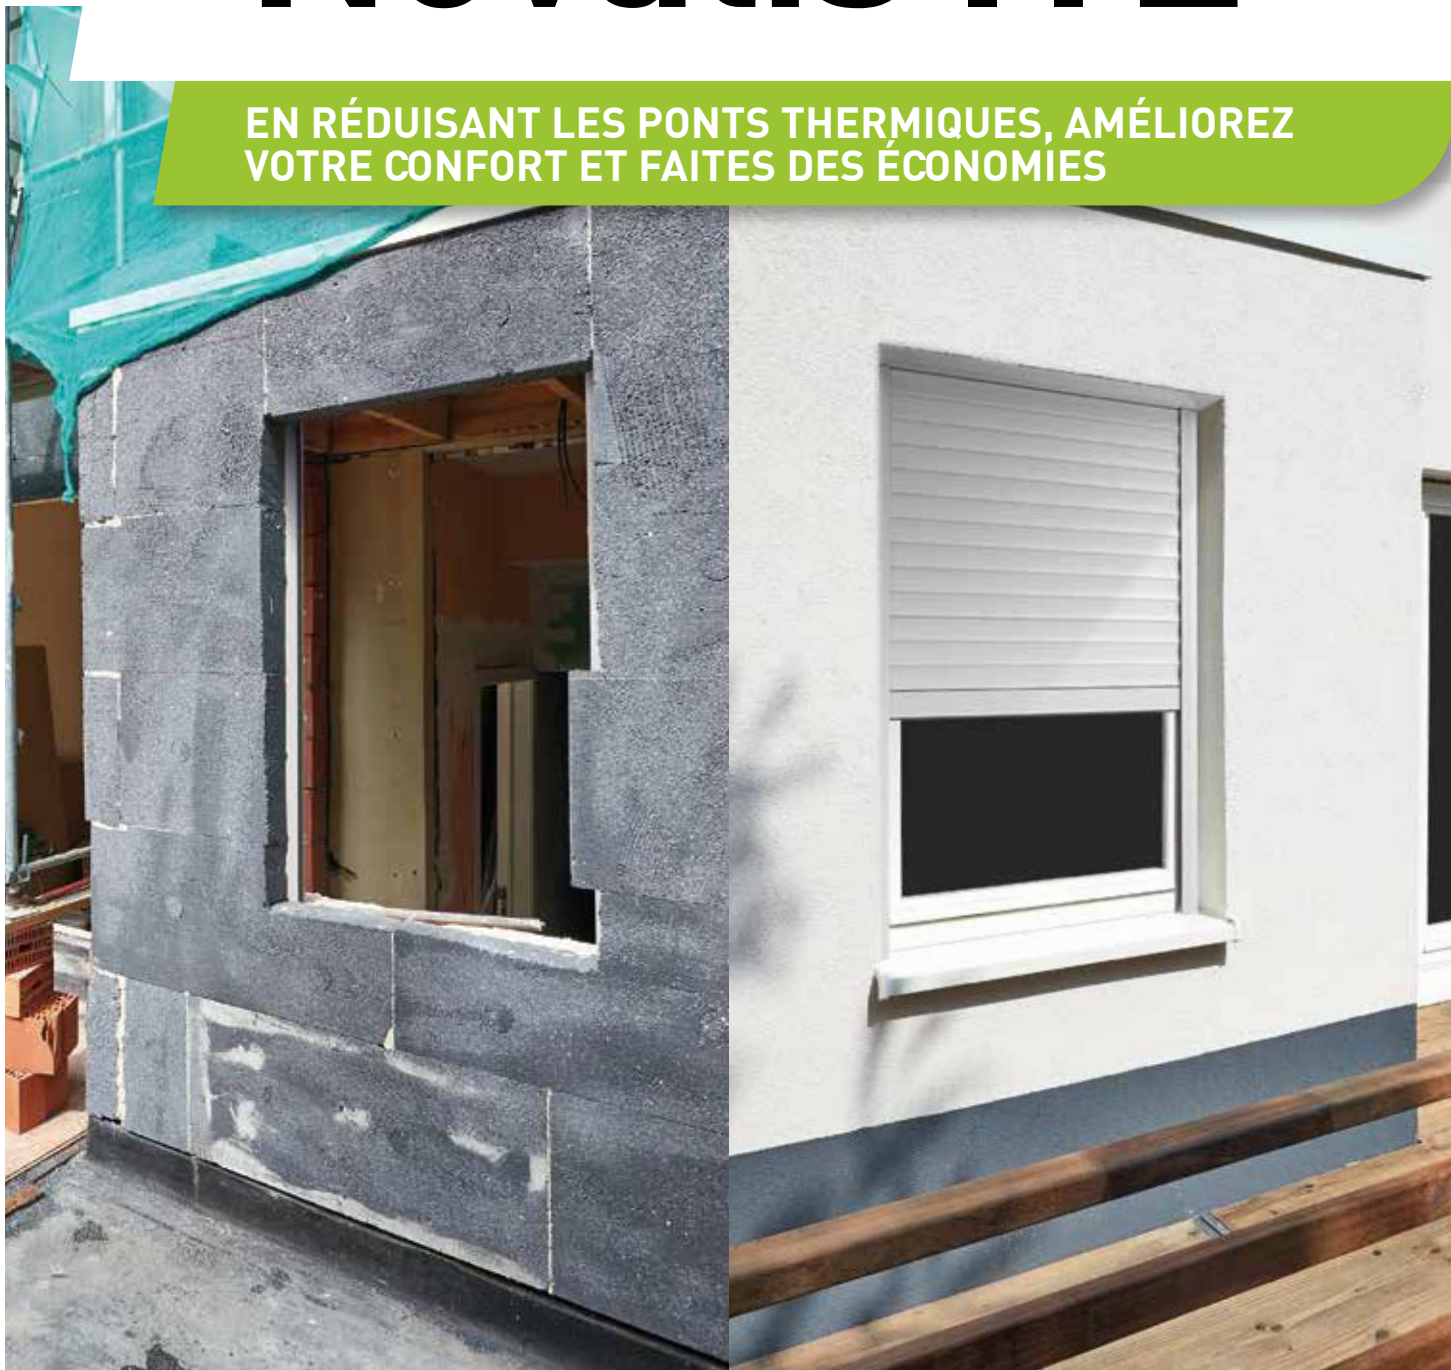

Novalis ITE

EN RÉDUISANT LES PONTS THERMIQUES, AMÉLIOREZ VOTRE CONFORT ET FAITES DES ÉCONOMIES

PATRIMOINE VALORISÉ

En optant pour un volet roulant ITE pour compléter vos travaux de rénovation énergétique, vous modernisez vos fermetures tout en valorisant votre habitat.