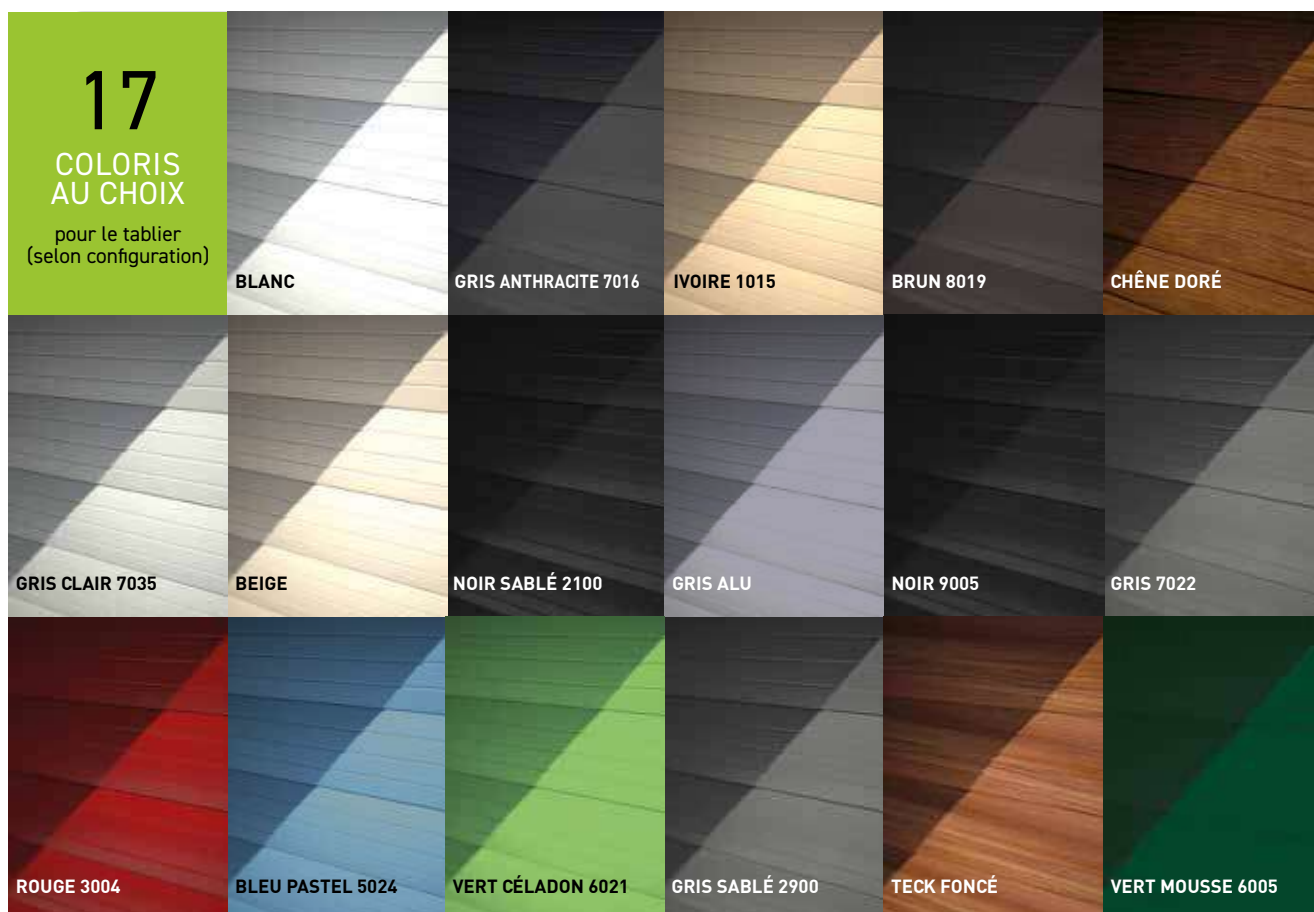

QUEL DESIGN POUR VOS VOLETS ?

17

COLORIS
AU CHOIX

pour le tablier
(selon configuration)

BLANC

GRIS ANTHRACITE 7016

IVOIRE 1015

BRUN 8019

CHÊNE DORÉ

GRIS CLAIR 7035

BEIGE

NOIR SABLÉ 2100

GRIS ALU

NOIR 9005

GRIS 7022

ROUGE 3004

BLEU PASTEL 5024

VERT CÉLADON 6021

GRIS SABLÉ 2900

TECK FONCÉ

VERT MOUSSE 6005

250

COLORIS

pour les caissons, coulisses
et lames finales