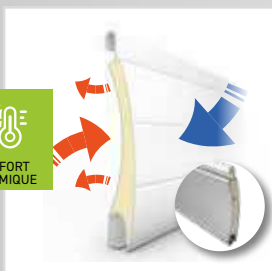

LA PLUS ROBUSTE

ADP HD (Aluminium Double Paroi Haute Densité)

Les lames ADP HD sont dotées d'une mousse polyuréthane haute densité (350 Kg/m^3) qui leur confère une robustesse accrue pour une meilleure résistance à l'effraction, aux projectiles et aux intempéries. L'atout durabilité de vos volets !

CONFORT THERMIQUE