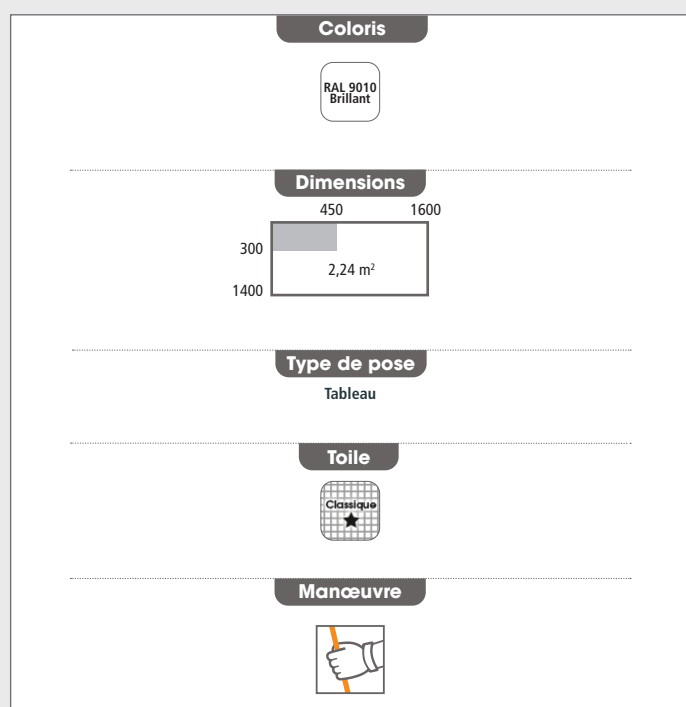

MoustiOne

■ ENROULABLE VERTICALE ÉCONOMIQUE

La moustiquaire MoustiOne convient aux petites dimensions et petits budgets.

Disponible en blanc avec accessoires noirs, la MoustiOne est équipée d'une toile classique. Elle se manœuvre par tirage direct par cordon avec verrouillage par système de bascule.

La MoustiOne peut couvrir des surfaces jusqu'à 2,24 m² et équiper des fenêtres jusqu'à 1400 mm de haut.

* en option

MoustiClassic

▲ Blocage et déblocage grâce au bec d'accroche

■ ENROULABLE VERTICALE AVEC CONFORT DU FREIN RÉGLÉ