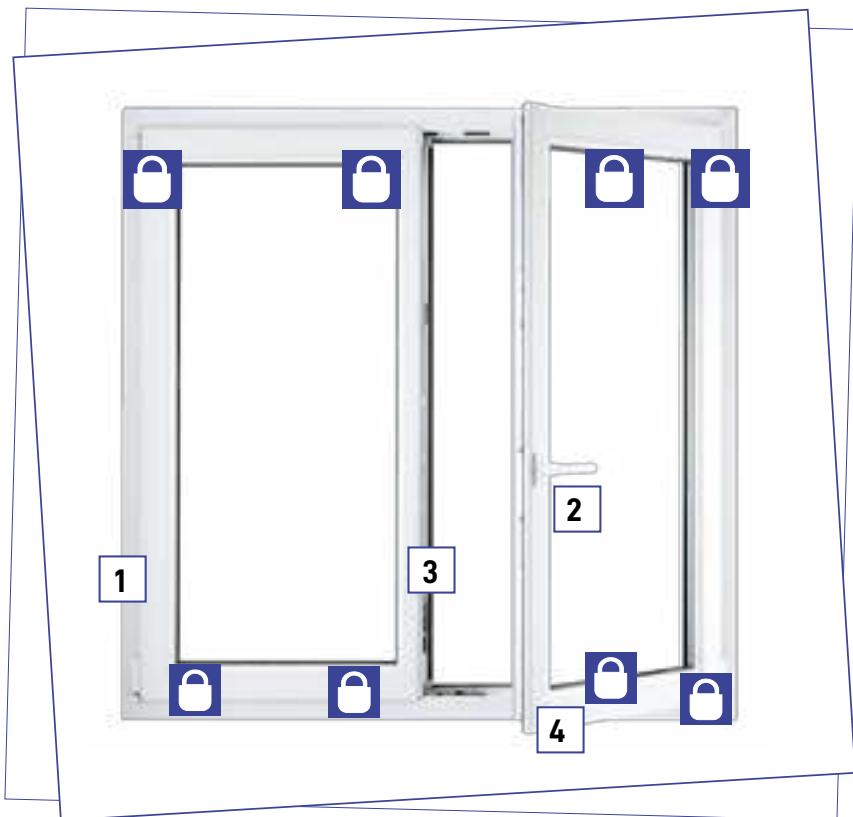

» PACK SÉCURITÉ DISPONIBLE SUR LA GAMME SYEL

1 RENFORTS ACIER DANS LES PROFILS

Organes de rotation et gâches vissées dans les renforts du dormant pour résister à l'arrachement.

2 POIGNÉE SÉCUSTIK

Associée à une plaque anti-perçage

3 CRÉMONE À LEVIER

Assure un verrouillage périphérique du vantail secondaire

4 POINTS DE VERROUILLAGE ADDITIONNELS

4 galets champignons associés à 4 gâches de sécurité par ouvrant

Emplacements des points de sécurité

» CERTIFICATIONS & LABELS

Fabricant français implanté dans le grand ouest, notre objectif est de contribuer à l'amélioration de l'habitat en respectant l'environnement tout au long du cycle de vie de nos produits.

Produisant sur 8 sites de fabrication nous proposons une gamme de portes et fenêtres Bois, Pvc, Aluminium et mixtes.

Votre revendeur :