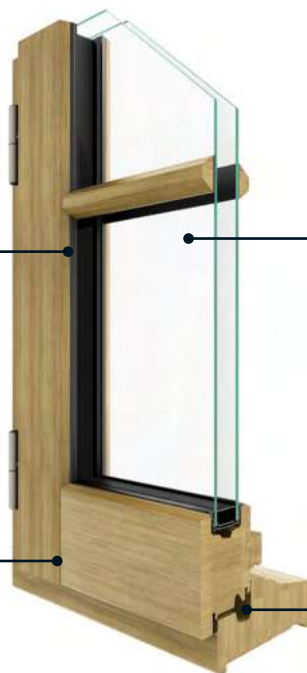

Une conception moderne au service de la performance

SY LE®
Style
BEAULIEU

SY LE®
Style
OPÉRA

SY LE®
Style
LOUVRE

Étanchéité

Joint U portefeuille noir en périphérie du vitrage qui garantit une double étanchéité intérieur / extérieur sans utilisation de silicone.

Assemblage

Grâce au procédé d'assemblage mécanique, les différents profils sont finis avant montage offrant ainsi une durée de vie maximale.

Vitrage

Vitrage de 28mm : permet de concilier l'utilisation de vitrage acoustique ou de protection tout en maintenant un haut niveau d'isolation thermique ($U_w = 1,3w/(m^2.K)$ en dimensions Acotherm).

Performance optimale

Double joint d'étanchéité sur ouvrant et sur dormant pour un haut niveau de performance : A*4 (meilleure performance du marché).

SY LE®
Style
VERSAILLES

Ferrage par paumelles entaillées

Et fermeture par véritable crémone en applique.

Assemblage traditionnel

Assemblage d'ouvrant par double enfourchement sans joint marqué.

Vitrage

Vitrage de 28mm : permet de concilier l'utilisation de vitrage acoustique ou de protection tout en maintenant un haut niveau d'isolation thermique ($U_w = 1,3w/(m^2.K)$ en dimensions Acotherm).

Esthétique à l'ancienne

Jet d'eau filant à doucine.
Joue extérieure à imitation solin de mastic.
Pièce d'appui arrondie de 106 mm monobloc.