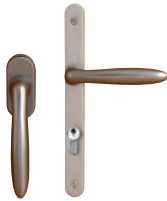

Vérona Secustik®
Aspect aluminium
brossé (en base)