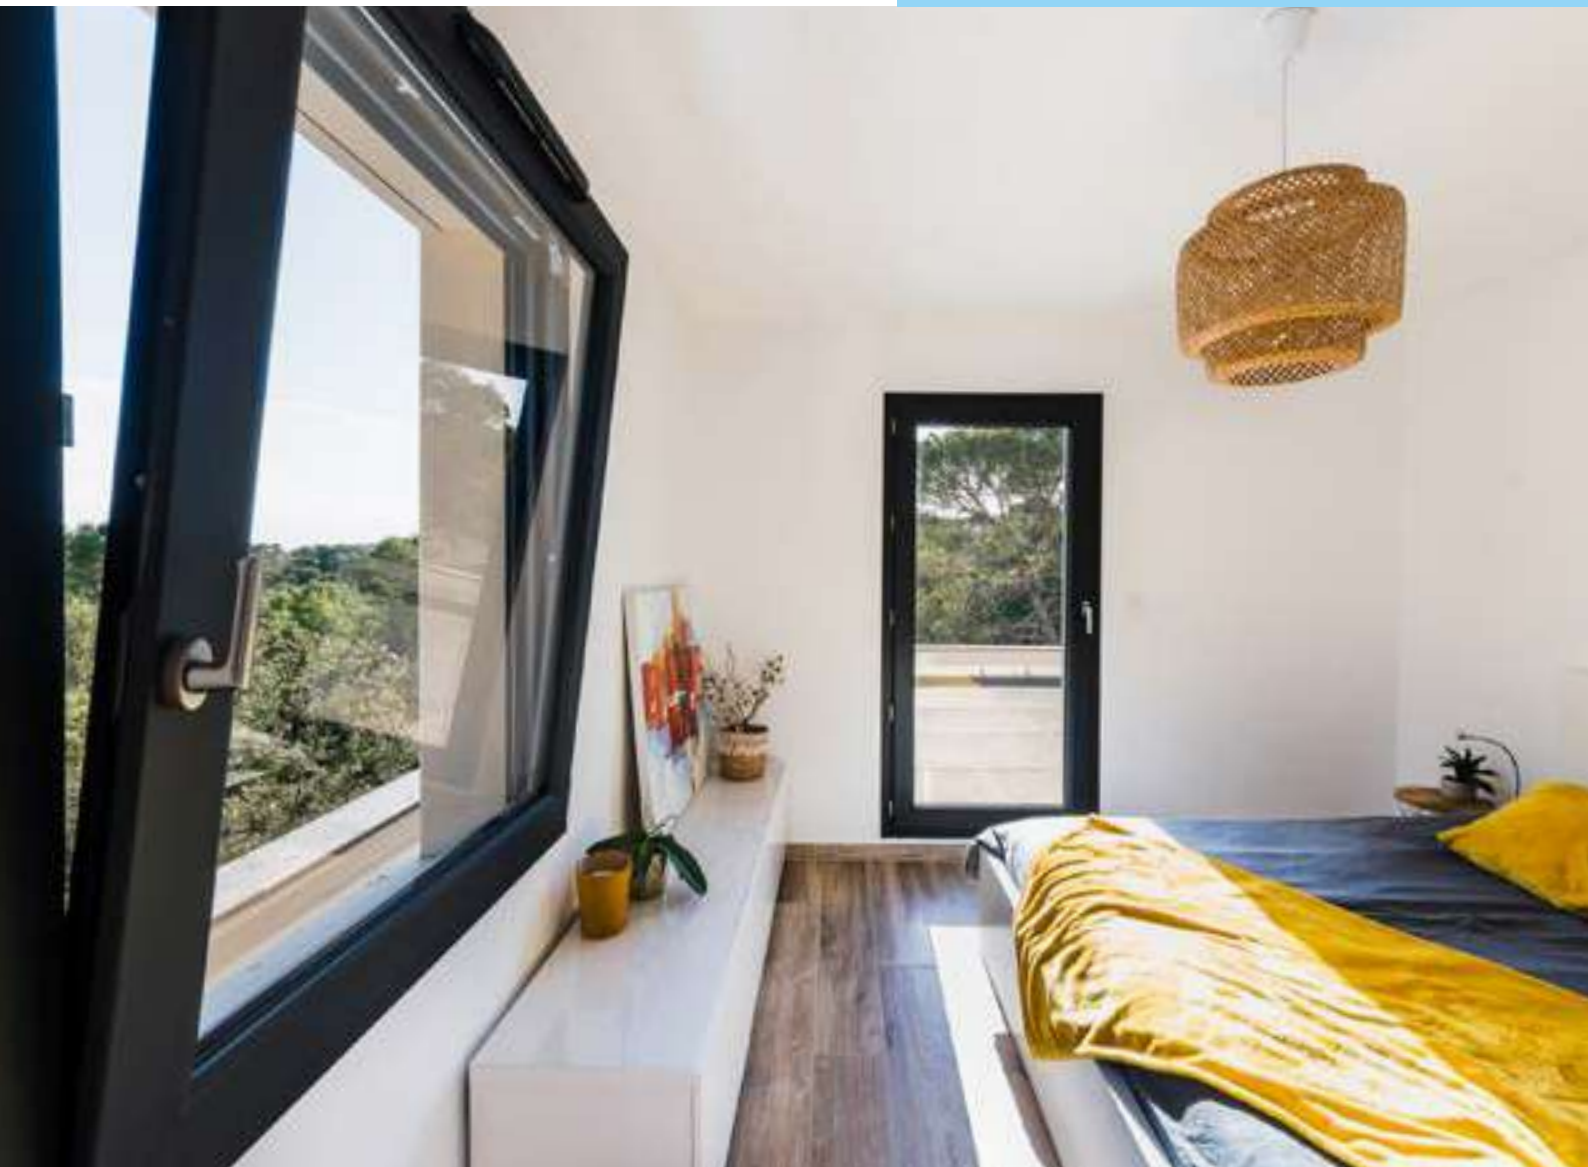

SY baie

PORTES ET FENÊTRES SUR MESURE

MENUISERIES PVC

LUMINOSITÉ

| PERSONNALISATION

| PERFORMANCES & SÉCURITÉ

LA FENÊTRE PVC OPTIMALE POUR VOS PROJETS RÉNO ET NEUF

+ Tous dormants disponibles
(hors dépose totale)