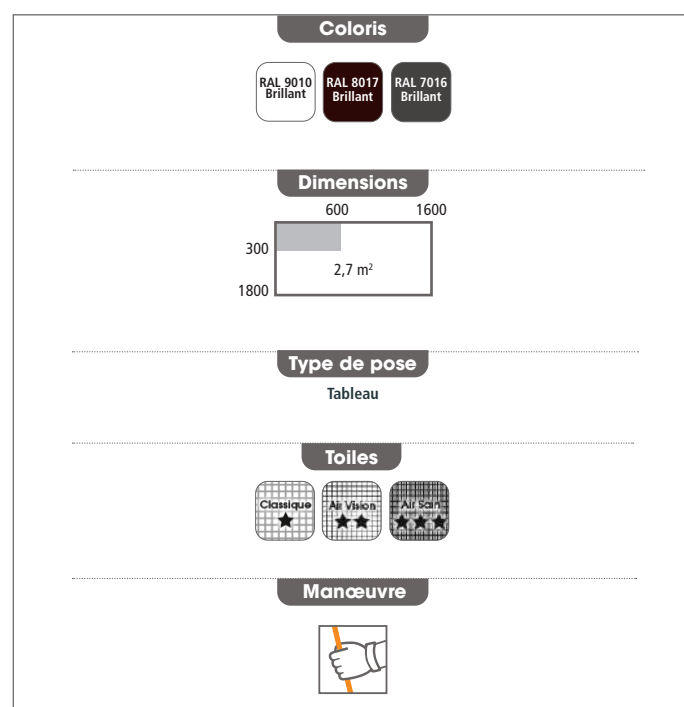

■ ENROULABLE VERTICALE AVEC CONFORT DU FREIN RÉGLÉ

La MoustiClassic est une moustiquaire à enroulement vertical équipée d'un frein réglé assurant une remontée douce et silencieuse. Elle se manœuvre par tirage direct par cordon, et se verrouille par système de bascule avec embases réglables pour garantir le bon verrouillage de la barre de charge, même sur un seuil en pente.

Les coulisses sont équipées de joint brosse anti-vent pour assurer une étanchéité parfaite.

La MoustiClassic peut couvrir des surfaces jusqu'à 2,7 m² et équiper des fenêtres jusqu'à 1800 mm de haut.