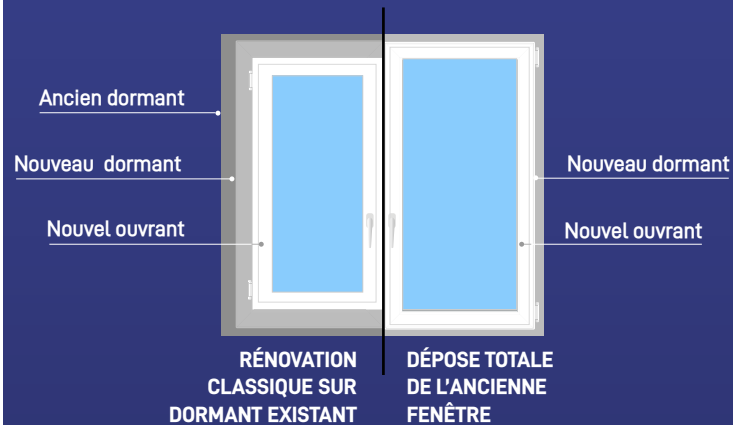

Toutes nos menuiseries sont compatibles avec le système Verisure Inside (Hors Sydéal.s)

Sécurisez votre intérieur en intégrant des capteurs invisibles dans vos menuiseries.

Avant

Après

AVEC
EMPLACEMENT
POUR INTÉGRER
LE CAPTEUR

LA DÉPOSE TOTALE DES MENUISERIES

» NOTRE PRINCIPE

» LES PATTES DE FIXATION

les pattes de fixation permettent de gérer la dépose totale sur des bâtiments avec doublage intérieur existant.

LES AVANTAGES

Grâce à notre solution de dépose totale reconnue, bénéficiez de 10 à 15 % de lumière en plus !

Meilleure étanchéité (à l'air et à l'eau) directement sur la maçonnerie

Meilleures performances thermiques

Meilleures performances phoniques

Permet d'intégrer des seuils normes PMR sur les portes fenêtres (impossible dans le cas de pose sur dormant existant)