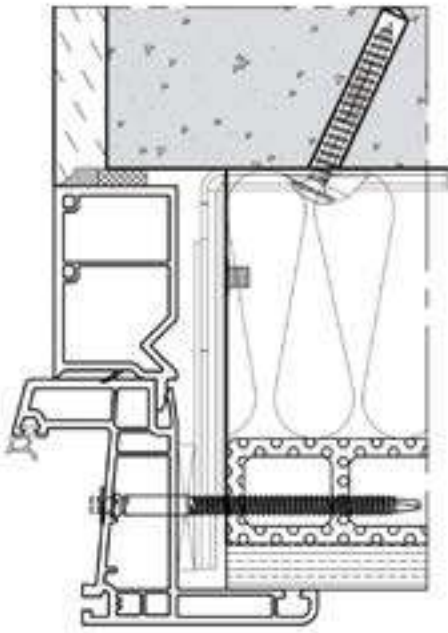

LA DÉPOSE TOTALE DES MENUISERIES

» NOTRE PRINCIPE

» LES PATTES DE FIXATION

les pattes de fixation permettent de gérer la dépose totale sur des bâtiments avec doublage intérieur existant.

LES AVANTAGES

Grâce à notre solution de dépose totale reconnue, bénéficiez de 10 à 15 % de lumière en plus !