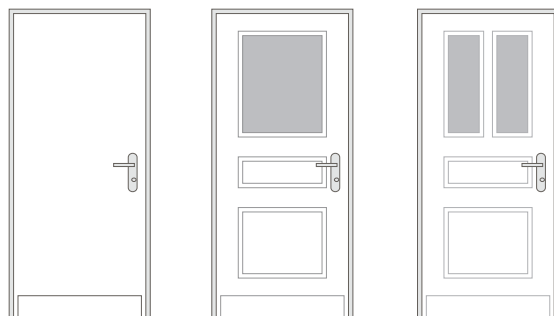

FORSTYL⁺

10 MODÈLES

Modèles

v.0

v.1

v.2

		v.0	v.1	v.2	
S & HIS	Vantail non vitré	X	X	X	
	Vantail vitré		X	X	
SL*	Non vitrée	Tierce pleine	X	X	X
		Tierce pleine hauteur moulurée	X	X	X
		Tierce identique au vantail		X	X
	Vitree	Tierce plein jour	X	X	X
		Tierce pleine hauteur moulurée	X	X	X
		Tierce identique au vantail		X	X
SI*	Imposte non vitrée	X	X	X	
	Imposte vitrée	X	X	X	
S2L*	Non vitrées	Double tierce pleine	X	X	X
		Double tierce pleine hauteur moulurée	X	X	X
		Double tierce identique au vantail		X	X
	Vitrees	Double tierce plein jour	X	X	X
		Double tierce pleine hauteur moulurée	X	X	X
		Double tierce identique au vantail		X	X
SÉRIGRAPHIE	Vitrages	Arabesque		X	X
		Croisillons		X	X
		Écaille		X	X
		Ondulation		X	X
		Quadrillage		X